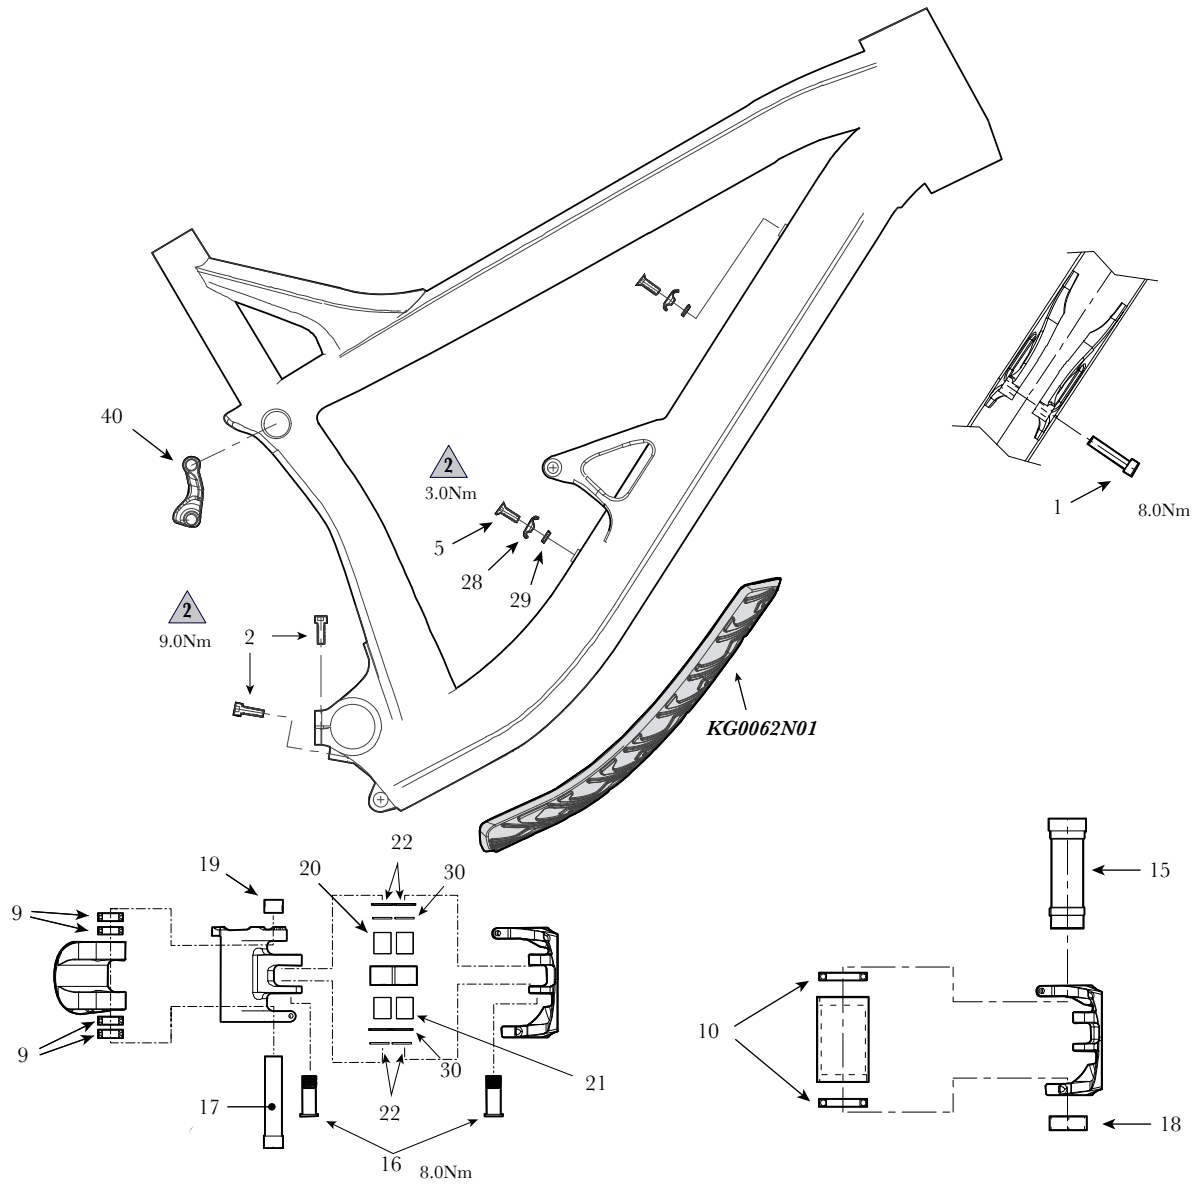

GT FURY ALLOY (2014-2015)

26" 27.5"

2 = Loctite 242 (blue)

CODE	DESCRIPTION	ITEM (QTY)
FRGT611	KIT SHOCK BOLT FURY	11, 1, 7, 24, 25(2X)
FRGT612	KIT HARDWARE FURY	12, 13, 23(2X), 6(2X), 26(2X), 27(2X)
FRGT613	KIT CABLE CLAMP (1 ONLY)	5, 28, 29
FRGT252	KIT DERR HANGER STD FURY	32, 4
FRGT253	KIT DERR HANGER (SHIMANO) FURY	33, 4
FRGT614	KIT REAR AXLE ADH13 FURY	14, 3(2X)
FRGT615	KIT BEARINGS FURY	8(6X), 9(4X), 10(2X)
	KIT RUBBER PLUG FURY (10X)	
	KIT CHAINSTAY PROTECTOR FURY	

CODE	DESCRIPTION	ITEM (QTY)
FRGT616	KIT BUSHING FURY	20(2X), 21(2X), 22(4X), 30(4X)
FRGT617	KIT PIVOT AXLES FURY	15, 17, 18, 19, 2(2X), 3(2X), 16(2X)
FRGT618	KIT DOGBONE FURY	34
	KIT BB FURY	31
FRGT619	KIT LINK UP / DOWN	40,41
FRGT620	KIT TOOL PRELOAD FURY	SEE INSET
	KIT DT PROTECTOR FURY 26", 27.5"	