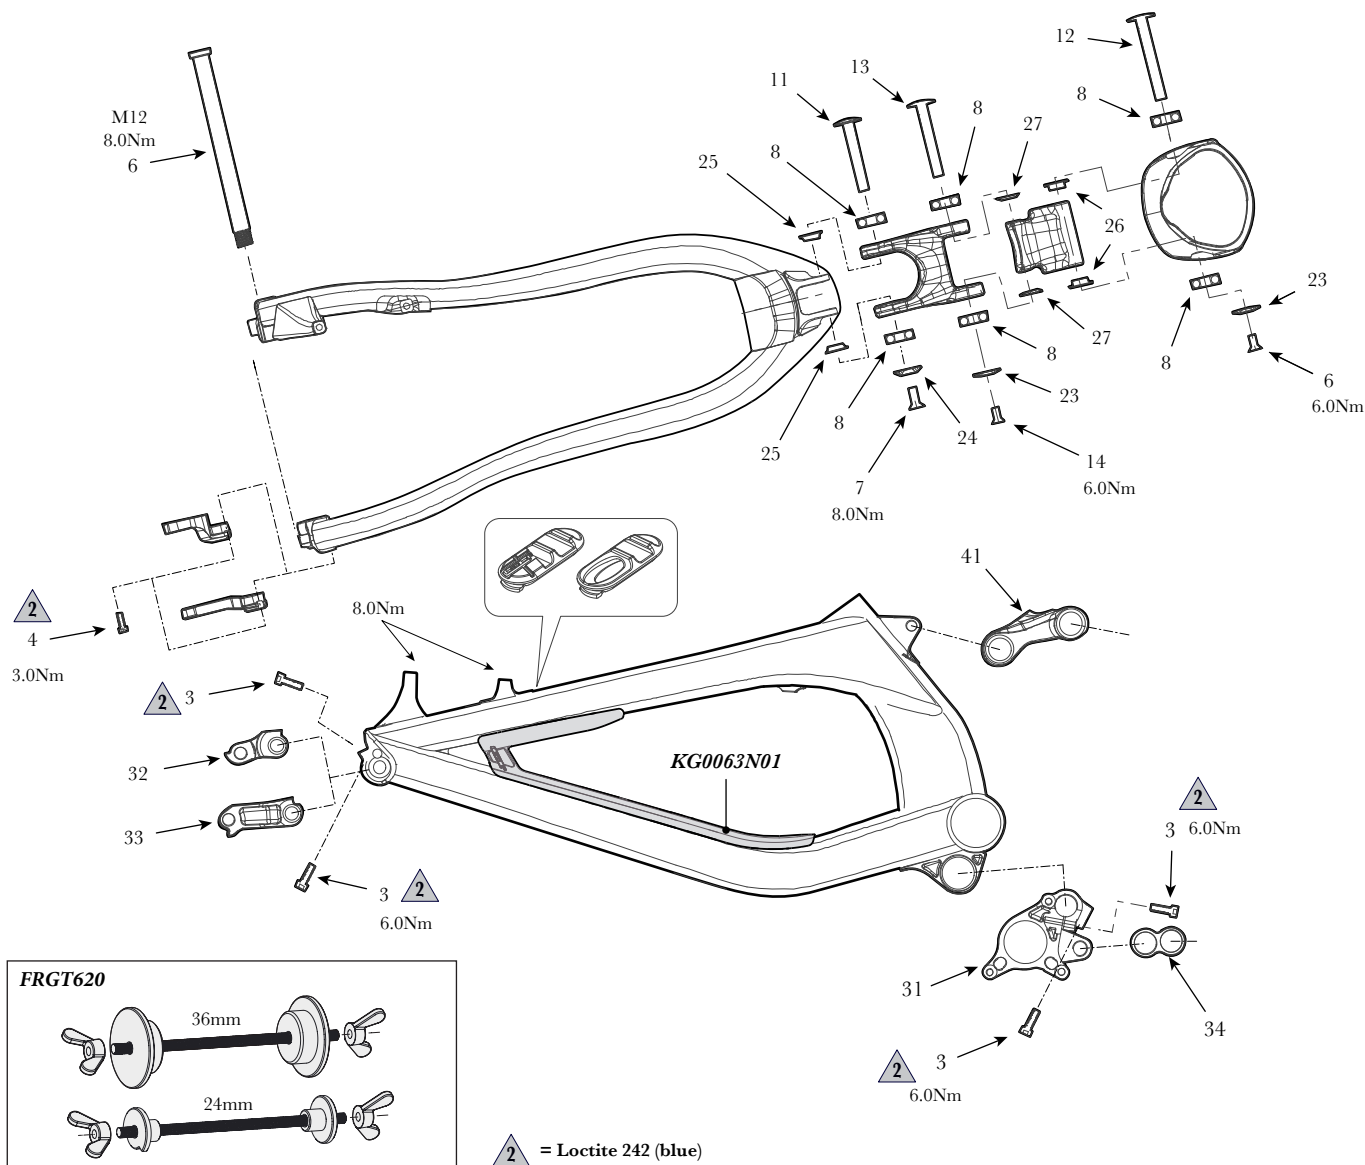

GT FURY ALLOY (2014-2015)

26" 27.5"

2 = Loctite 242 (blue)

CODE	DESCRIPTION	ITEM (QTY)
FRGT611	KIT SHOCK BOLT FURY	11, 1, 7, 24, 25(2X)
FRGT612	KIT HARDWARE FURY	12, 13, 23(2X), 6(2X), 26(2X), 27(2X)
FRGT613	KIT CABLE CLAMP (1 ONLY)	5, 28, 29
FRGT252	KIT DERR HANGER STD FURY	32, 4
FRGT253	KIT DERR HANGER (SHIMANO) FURY	33, 4
FRGT614	KIT REAR AXLE ADH13 FURY	14, 3(2X)
FRGT615	KIT BEARINGS FURY	8(6X), 9(4X), 10(2X)
	KIT RUBBER PLUG FURY (10X)	
	KIT CHAINSTAY PROTECTOR FURY	

CODE	DESCRIPTION	ITEM (QTY)
FRGT616	KIT BUSHING FURY	20(2X), 21(2X), 22(4X), 30(4X)
FRGT617	KIT PIVOT AXLES FURY	15, 17, 18, 19, 2(2X), 3(2X), 16(2X)
FRGT618	KIT DOGBONE FURY	34
	KIT BB FURY	31
FRGT619	KIT LINK UP / DOWN	40,41
FRGT620	KIT TOOL PRELOAD FURY	SEE INSET
	KIT DT PROTECTOR FURY 26", 27.5"	