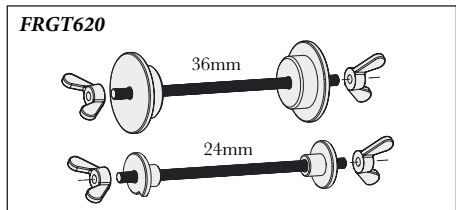

GT FURY ALLOY (2014-2015)

26" 27.5"

2 = Loctite 242 (blue)

CODE	DESCRIPTION	ITEM (QTY)
FRGT611	KIT SHOCK BOLT FURY	11, 1, 7, 24, 25(2X)
FRGT612	KIT HARDWARE FURY	12, 13, 23(2X), 6(2X), 26(2X), 27(2X)
FRGT613	KIT CABLE CLAMP (1 ONLY)	5, 28, 29
FRGT252	KIT DERR HANGER STD FURY	32, 4
FRGT253	KIT DERR HANGER (SHIMANO) FURY	33, 4
FRGT614	KIT REAR AXLE ADH13 FURY	14, 3(2X)
FRGT615	KIT BEARINGS FURY	8(6X), 9(4X), 10(2X)
	KIT RUBBER PLUG FURY (10X)	
	KIT CHAINSTAY PROTECTOR FURY	

CODE	DESCRIPTION	ITEM (QTY)
FRGT616	KIT BUSHING FURY	20(2X), 21(2X), 22(4X), 30(4X)
FRGT617	KIT PIVOT AXLES FURY	15, 17, 18, 19, 2(2X), 3(2X), 16(2X)
FRGT618	KIT DOGBONE FURY	34
	KIT BB FURY	31
FRGT619	KIT LINK UP / DOWN	40,41
FRGT620	KIT TOOL PRELOAD FURY	SEE INSET
	KIT DT PROTECTOR FURY 26", 27.5"	