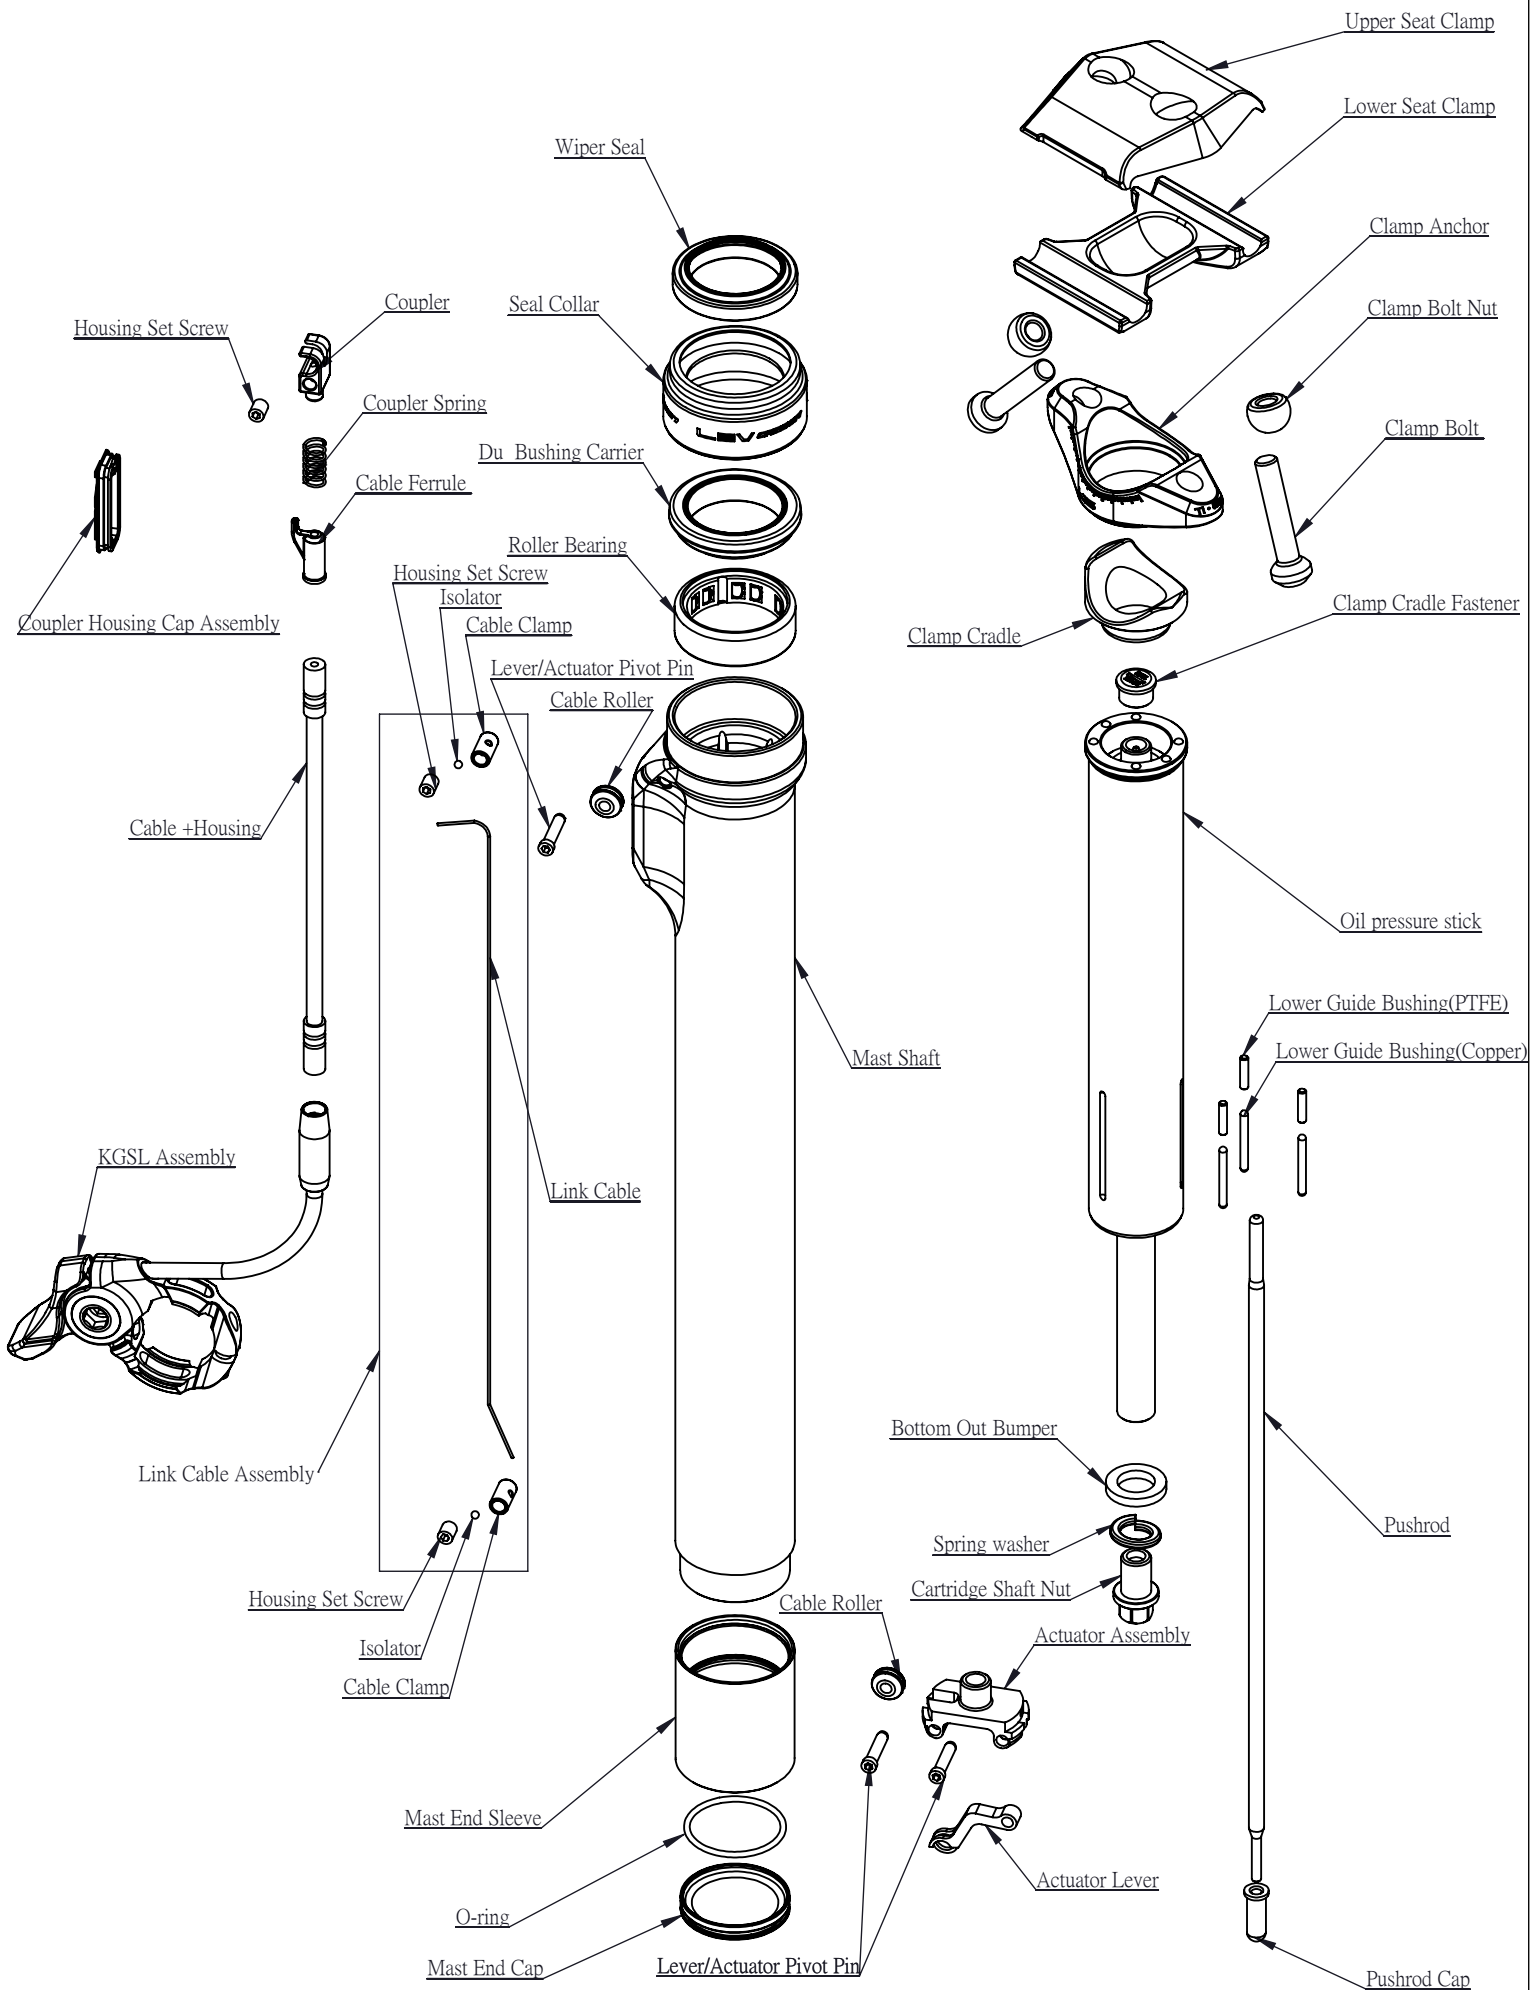

Model : 2018 LEV Carbon

Date : 2017/12/05

Rev : A1

Model : 2018 LEV Carbon

Date : 2017/12/05

Rev : A1

KIND SHOCK HI-TECH CO., LTD.

RD-FM-018-A0