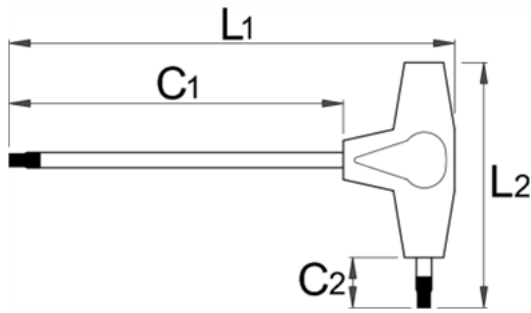

## Hexagonal head screwdriver with T-handle - 193HX

### Description

- material: blade - chrome vanadium, entirely hardened and tempered
- handle - polypropylene
- blade chrome plated, black anodised tip

### Technical Data

Barcode	Hex	L1	C1	C2	L2	Weight	Icon	Icon	Icon
62323 8	2	155	125	15	61	12	4B	1	-
60716 1	2.5	155	125	15	61	13	4B	10	-
60716 2	3	155	125	15	61	16	4B	10	-
60716 3	3.5	155	125	15	61	20	4B	10	-
60716 4	4	155	125	15	61	24	4B	10	-
60716 5	4.5	188	150	20	88	57	4B	10	-
60716 6	5	188	150	20	88	56	4B	10	-
60716 7	6	188	150	20	88	74	4B	10	-
60716 8	7	223	175	25	113	128	4B	6	-
60716 9	8	223	175	25	113	155	4B	6	-
60717 0	10	248	200	25	113	233	4B	6	-

Barcode	Hex	Retail tool packaging				Transport package				
		Retail packaging in mm (length)	Retail packaging in mm (width)	Retail packaging in mm (height)	Weight	Icon	Transport packaging in mm (length)	Transport packaging in mm (width)	Transport packaging in mm (height)	Weight
62323 8	2	215	61	25	20	4	91	230	62	140
60716 1	2.5	215	61	25	21	4	91	230	62	144
60716 2	3	215	61	25	24	4	91	230	62	156
60716 3	3.5	215	61	25	30	4	91	230	62	180
60716 4	4	215	61	25	32	4	91	230	62	188
60716 5	4.5	255	88	25	63	4	114	291	39	315
60716 6	5	255	88	25	63	4	104	277	68	315
60716 7	6	255	88	25	82	4	104	277	68	391
60716 8	7	282	113	33	150	4	144	304	78	720
60716 9	8	282	113	33	167	4	144	304	78	823
60717 0	10	307	113	33	254	4	119	404	65	1128